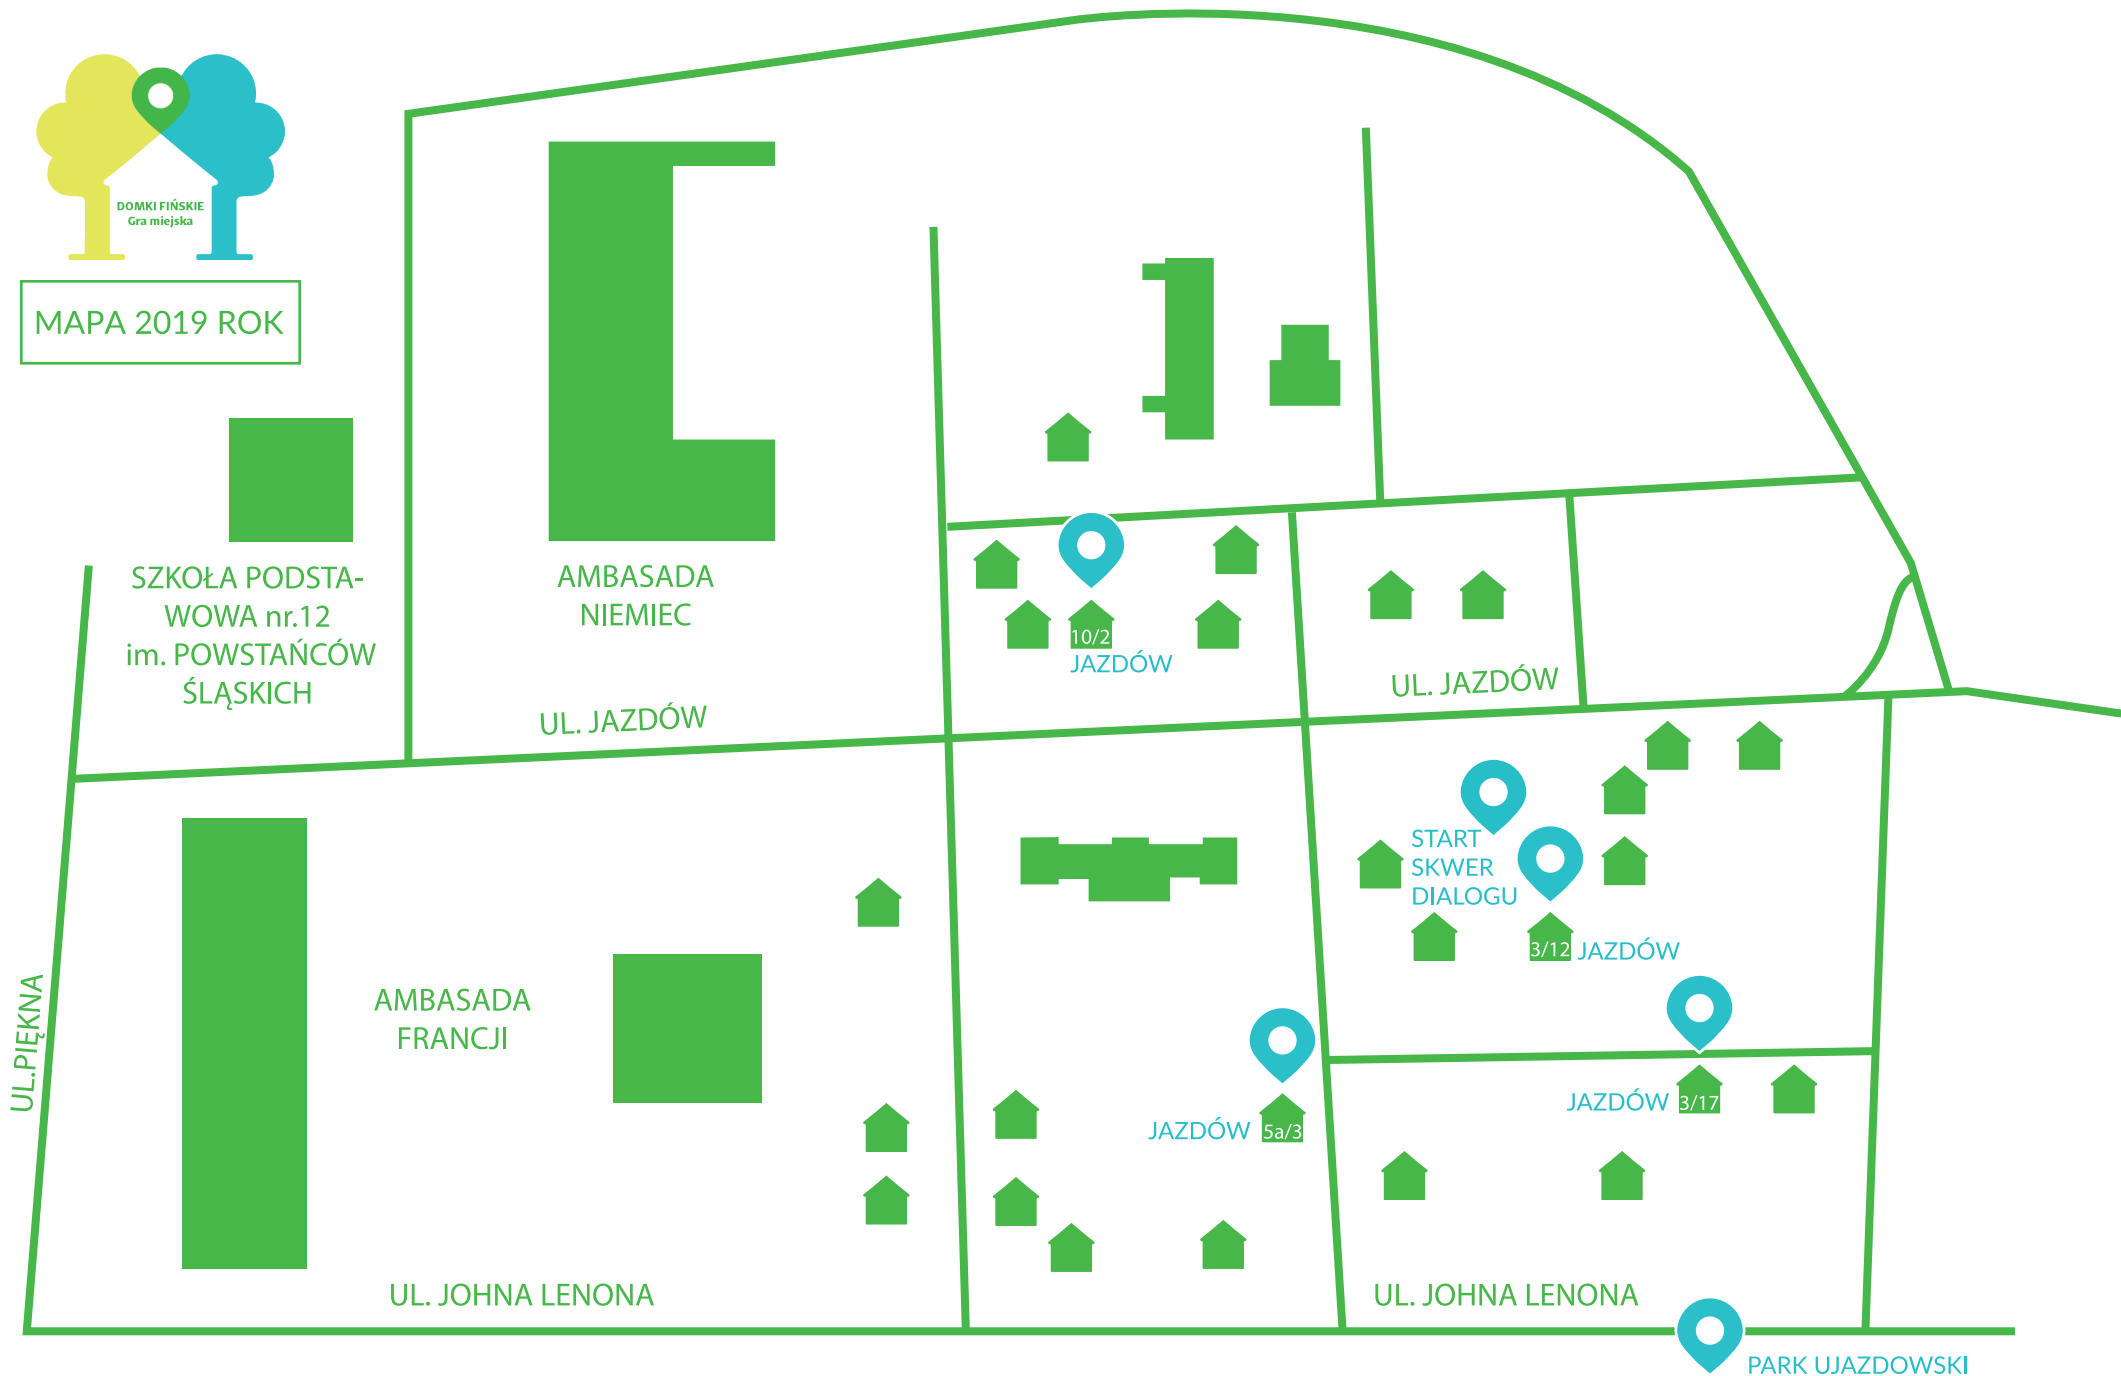

DOMKI FIŃSKIE
Gra miejska

MAPA 2019 ROK

SZKOŁA PODSTA-
WOWA nr.12
im. POWSTAŃCÓW
ŚLĄSKICH

AMBASADA
NIEMIEC

UL. JAZDÓW

10/2
JAZDÓW

UL. JAZDÓW

START
SKWER
DIALOGU

3/12 JAZDÓW

AMBASADA
FRANCJI

JAZDÓW 5a/3

JAZDÓW 3/17

UL. JOHNA LENONA

UL. JOHNA LENONA

PARK UJAZDOWSKI

UL. PIĘKNA