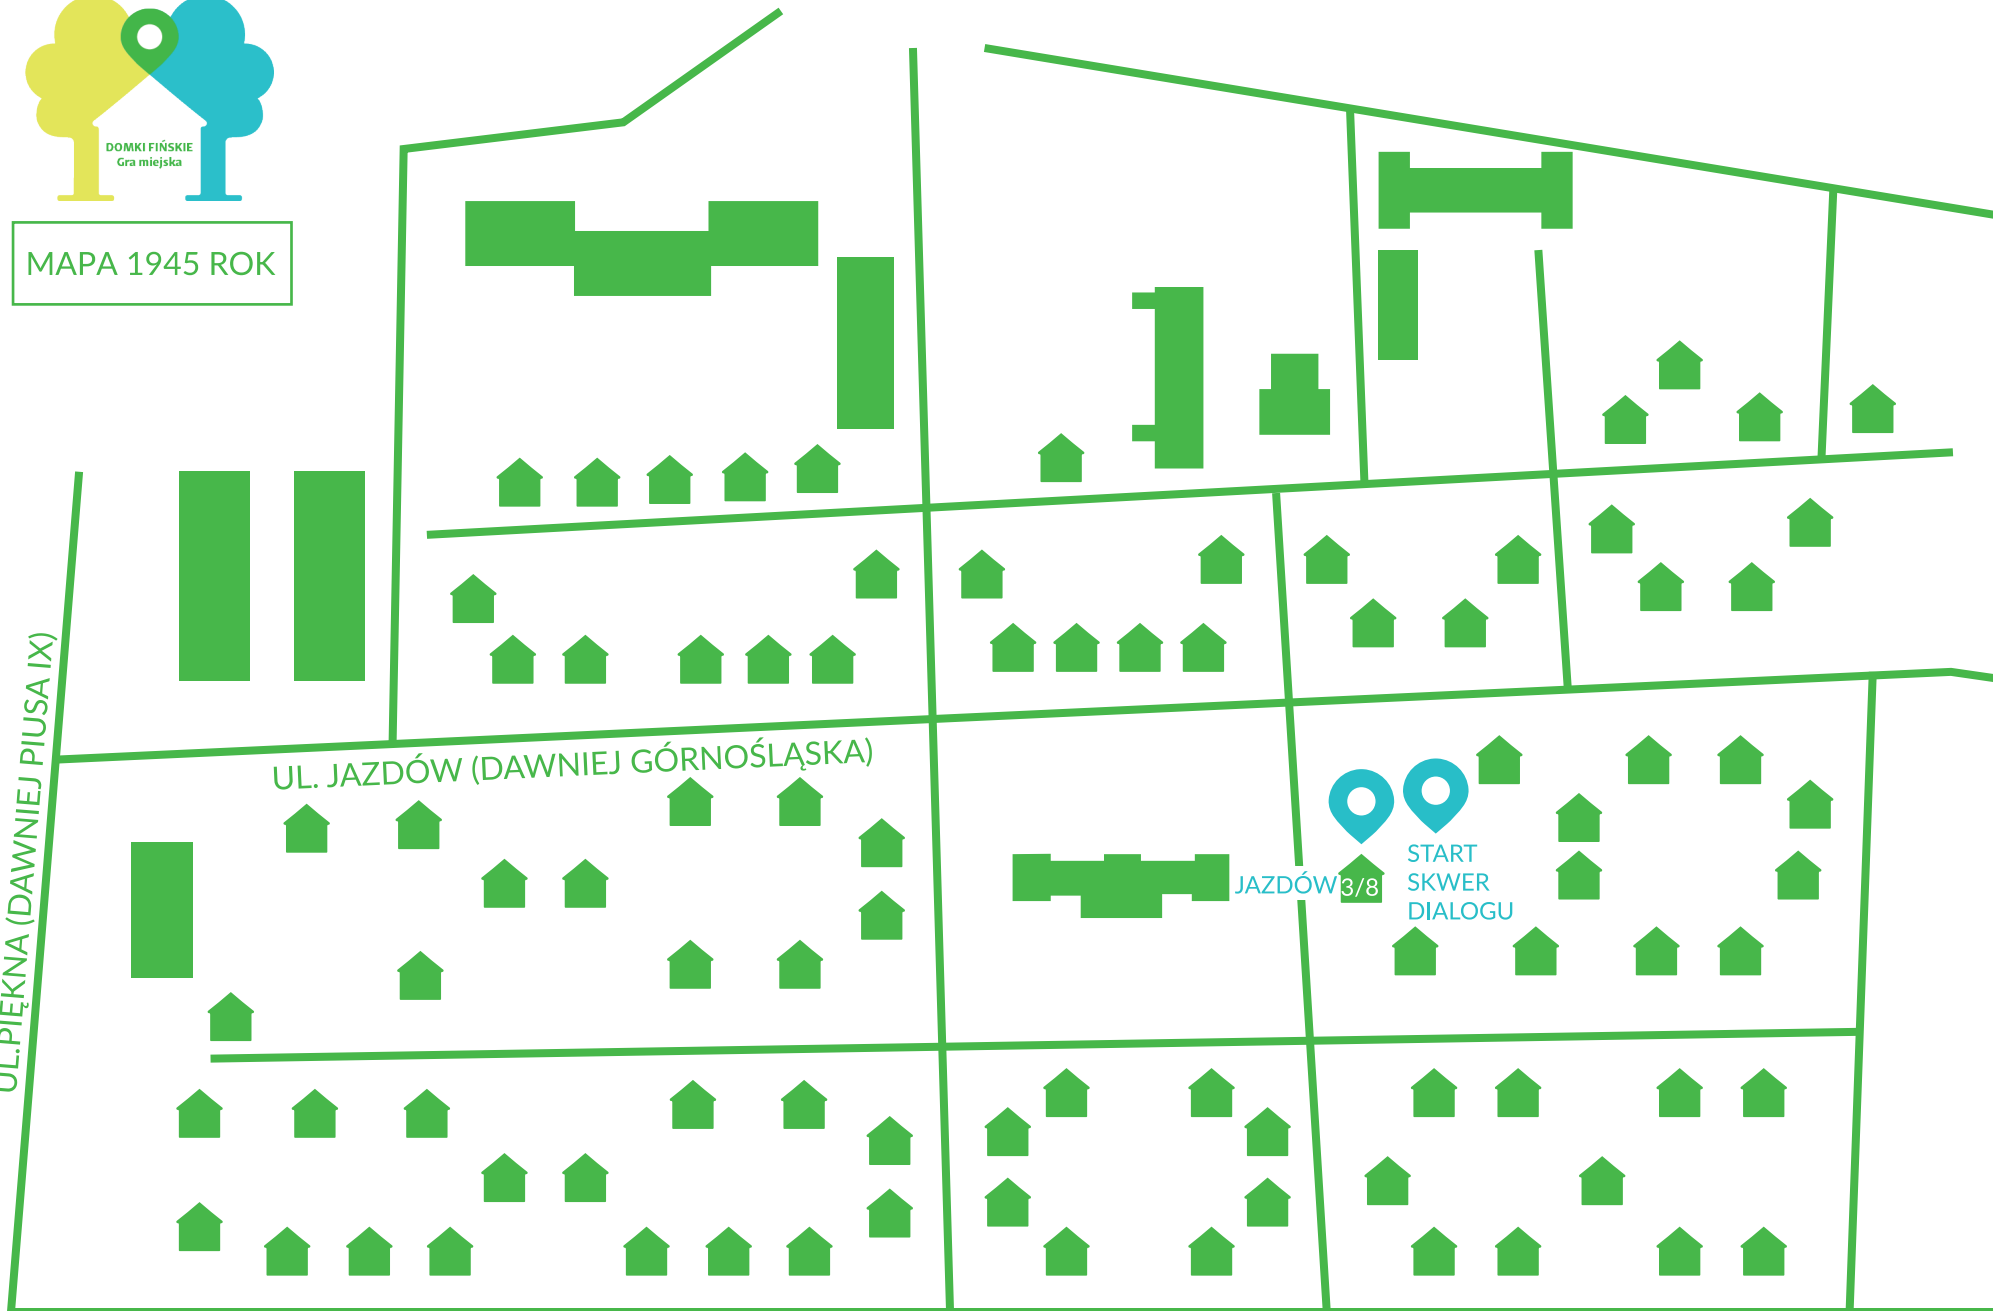

DOMKI FIŃSKIE
Gra miejska

MAPA 1945 ROK

UL. PIĘKNA (DAWNIEJ PIUSA IX)

UL. JAZDÓW (DAWNIEJ GÓRNOŚLĄSKA)

JAZDÓW 3/4
START
SKWER
DIALOGU

DOMKI FIŃSKIE
Gra miejska

MAPA 1945 ROK

UL. PIĘKNA (DAWNIEJ PIUSA IX)

UL. JAZDÓW (DAWNIEJ GÓRNOŚLĄSKA)

START
SKWER
DIALOGU

JAZDÓW 3/5

DOMKI FIŃSKIE
Gra miejska

MAPA 1945 ROK

UL. PIĘKNA (DAWNIEJ PIUSA IX)

UL. JAZDÓW (DAWNIEJ GÓRNOŚLĄSKA)

JAZDÓW 3/8

START
SKWER
DIALOGU

DOMKI FIŃSKIE
Gra miejska

MAPA 1945 ROK

UL. PIĘKNA (DAWNIEJ PIUSA IX)

UL. JAZDÓW (DAWNIEJ GÓRNOŚLĄSKA)

START
SKWER
DIALOGU

5A/8 JAZDÓW

DOMKI FIŃSKIE
Gra miejska

MAPA 1945 ROK

UL. PIĘKNA (DAWNIEJ PIUSA IX)

UL. JAZDÓW (DAWNIEJ GÓRNOŚLĄSKA)

ŁAŻNIA

START
SKWER
DIALOGU