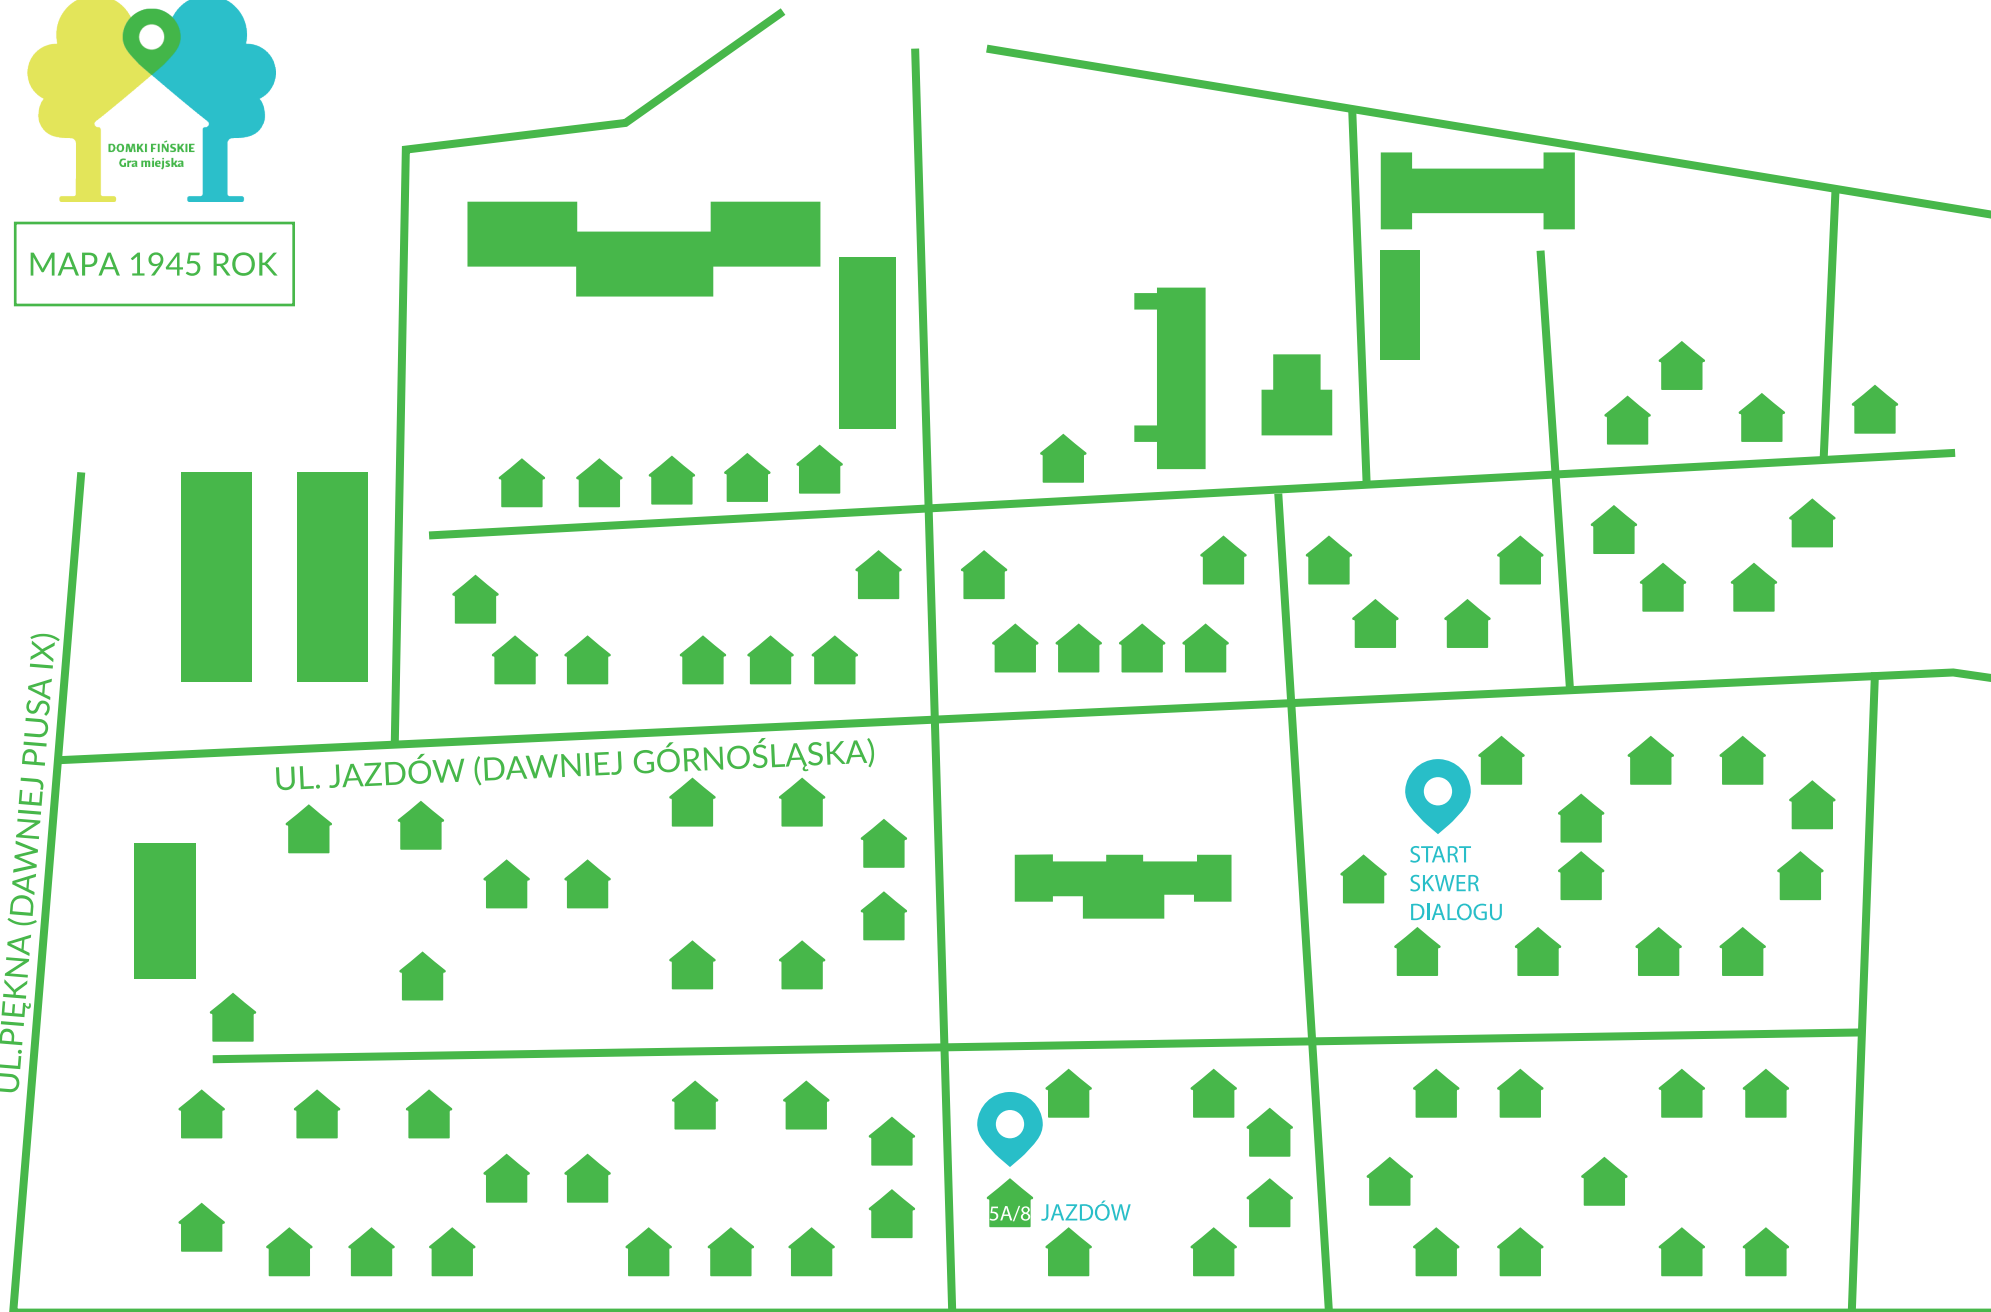

DOMKI FIŃSKIE
Gra miejska

MAPA 1945 ROK

UL. PIĘKNA (DAWNIEJ PIUSA IX)

UL. JAZDÓW (DAWNIEJ GÓRNOŚLĄSKA)

JAZDÓW 3/4
START
SKWER
DIALOGU

DOMKI FIŃSKIE
Gra miejska

MAPA 1945 ROK

UL. PIĘKNA (DAWNIEJ PIUSA IX)

UL. JAZDÓW (DAWNIEJ GÓRNOŚLĄSKA)

START
SKWER
DIALOGU

JAZDÓW 3/5

DOMKI FIŃSKIE
Gra miejska

MAPA 1945 ROK

UL. PIĘKNA (DAWNIEJ PIUSA IX)

UL. JAZDÓW (DAWNIEJ GÓRNOŚLĄSKA)

JAZDÓW 3/8

START
SKWER
DIALOGU

DOMKI FIŃSKIE
Gra miejska

MAPA 1945 ROK

UL. PIĘKNA (DAWNIEJ PIUSA IX)

UL. JAZDÓW (DAWNIEJ GÓRNOŚLĄSKA)

START
SKWER
DIALOGU

5A/8 JAZDÓW

DOMKI FIŃSKIE
Gra miejska

MAPA 1945 ROK

UL. PIĘKNA (DAWNIEJ PIUSA IX)

UL. JAZDÓW (DAWNIEJ GÓRNOŚLĄSKA)

ŁAŻNIA

START
SKWER
DIALOGU